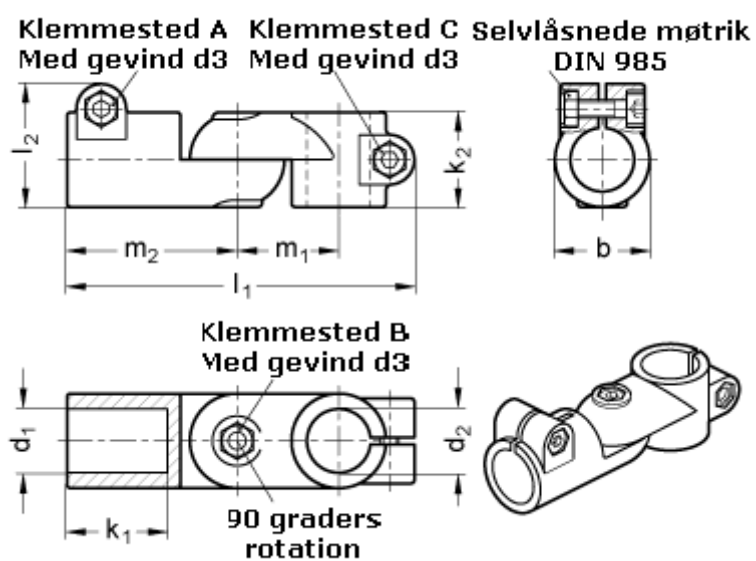

Varenummer: 20284B25B20T2SW
Beskrivelse: E+G laskeforbindelse
GN284-B25-B20-T-2-SW

Mål

b = 40	m1 = 43
d1 = B25	m2 = 72
d2 = B20	
d3 = M 8	
k1 = 42.5	
k2 = 40	
l1 = 147	
l2 = 52.0	